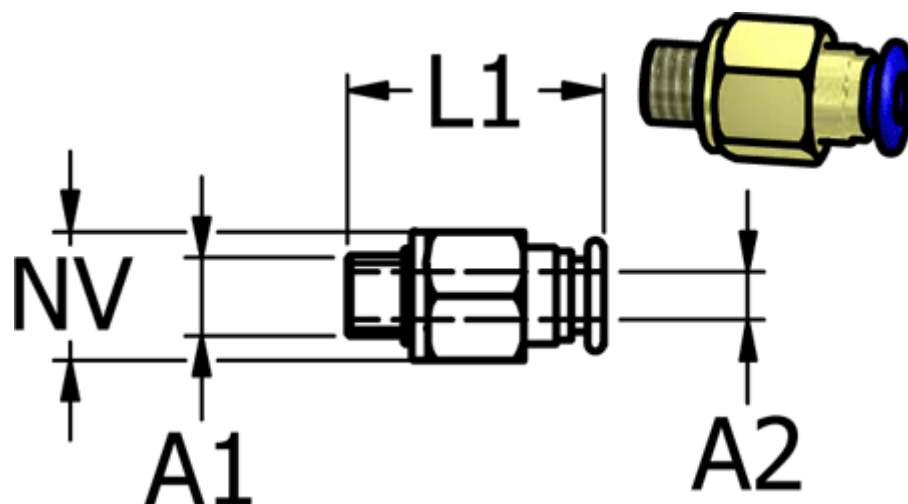

Varenummer: 586PCG186

Beskrivelse: Mini Push-in PCG186, lige, G 1/8" slange Ø6

## Mål

Gevind A1	= G 1/8"
L1	= 17.2
NV	= 13
Udv. slangediameter A2	= 6 mm